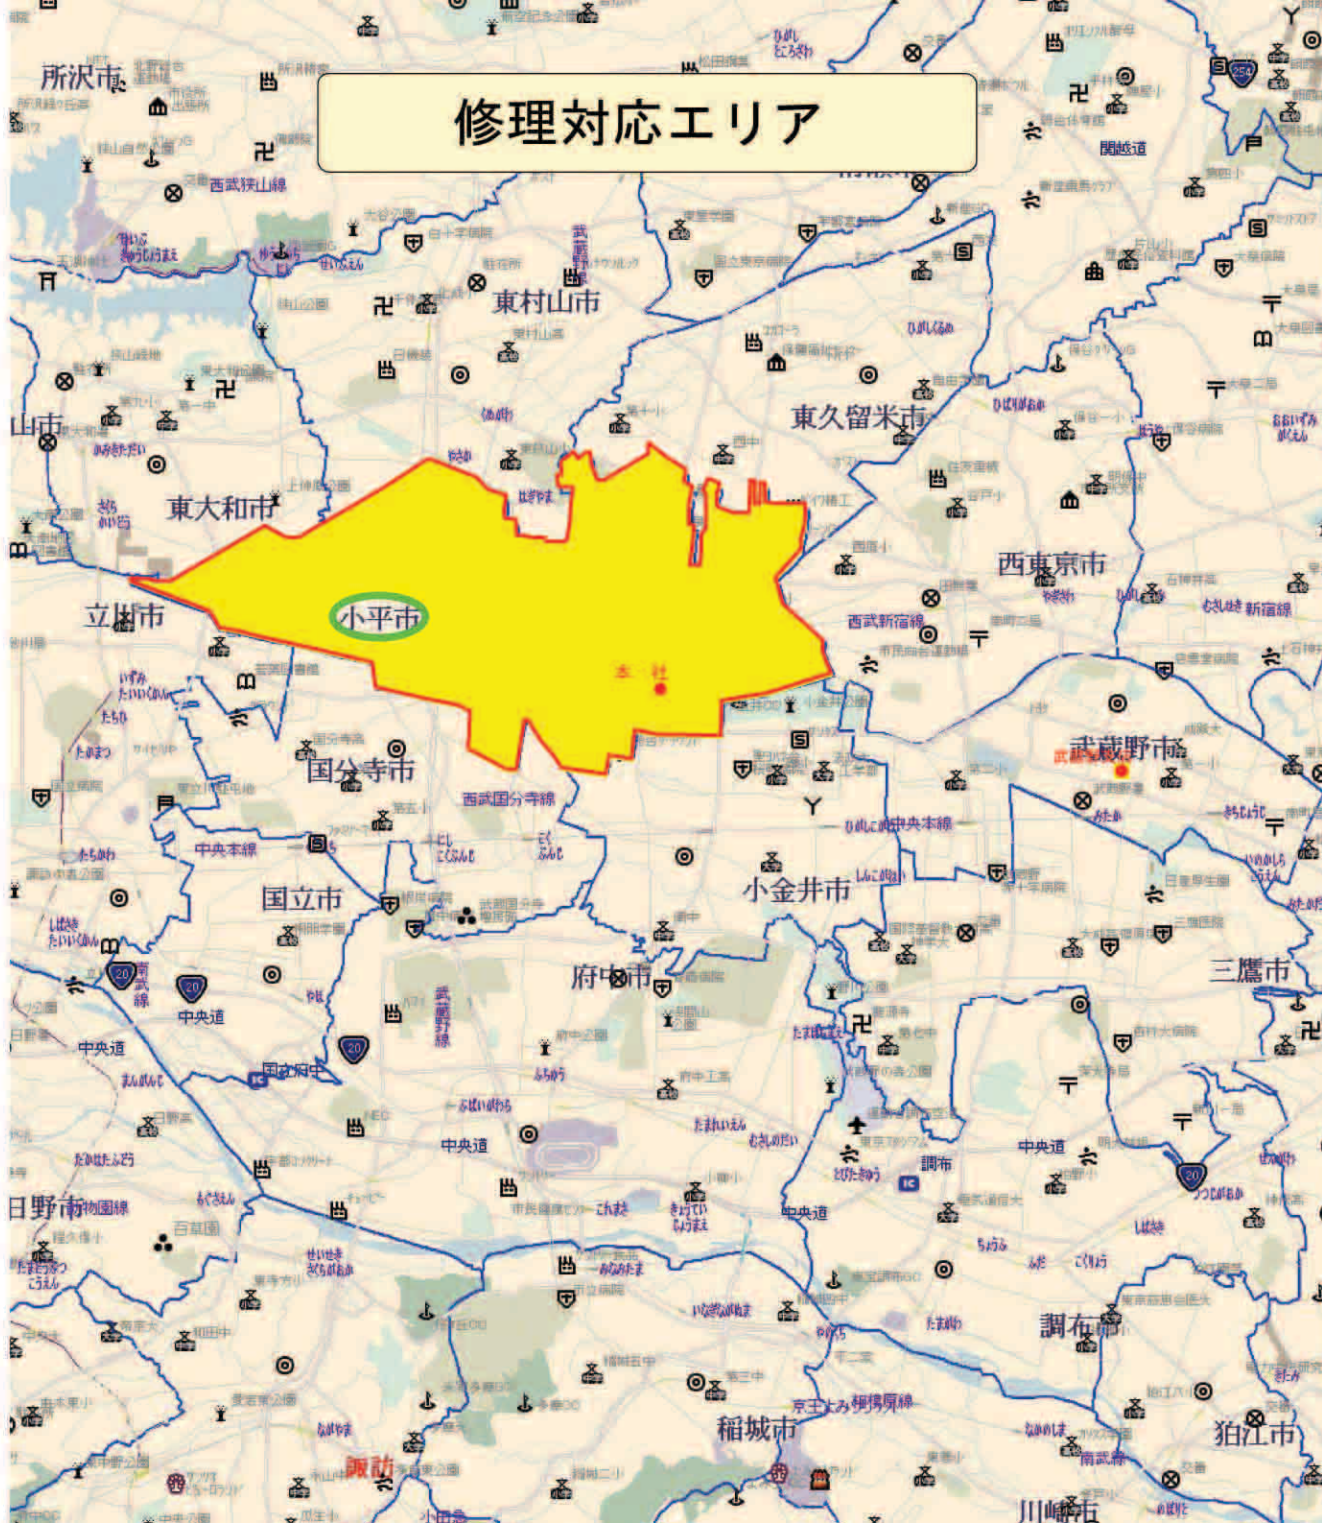

NISSHOU INDUSTRIES

修理受付：042-328-3800

修理受付時間：8:00~18:00  
(土日祝・年末年始を除く)

本 社  
小平市鈴木町1-466-16  
TEL:042-328-3800  
FAX:042-328-1500

武蔵野支店  
武蔵野市西久保2-20-7  
パレス武蔵野5  
TEL:0422-51-5682

HP:<http://park6.wakwak.com/~nisshou>

東京都知事許可(特定) 第6680号

給 水：  
東京都指定給水装置工事事業者  
武蔵野市指定給水装置事業者  
昭島市指定給水装置事業者

排 水：下記 13市 指定工事店  
小平市・東大和市・武蔵野市・調布市  
三鷹市・小金井市・西東京市・昭島市  
立川市・東村山市・東久留米市  
国立市・武蔵村山市

東京都住宅供給公社(管)緊急修繕工事店  
(小平・三鷹・府中窓口センター担当)

TOTOリモデルクラブ 正会員店

# 修理対応エリア